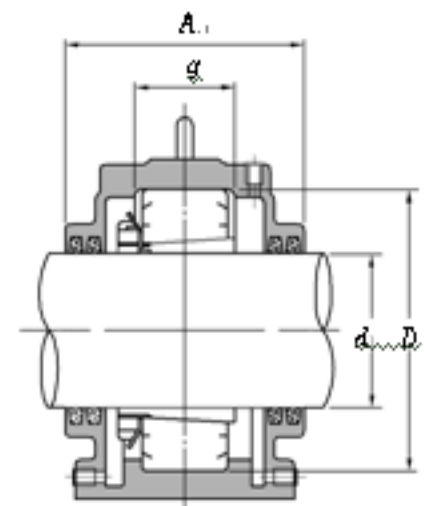

SD5-SD5G-SD6-SD6G Series

轴径 Shaft dia. mm d	轴承座代号 Housing numbers		基本尺寸Dimensions mm.													大致 Approx. S	重量 Mass kg	公称代号 Nominal number 球面滚子轴承 Spherical roller bearings	大致 Approx. mm Y	密封 代号 Seal number
	自由侧 free side	固定侧 fixed side	D	H	J	J ₁	N ₁	N	A	L	A ₁	H ₁	H ₂	g	t					
150	SD534	SD534G	310	180	510	140	32	52	270	620	230	60	360	96	M24	M30	95	22234BK;H3134	75	ZF34
160	SD536	SD536G	320	190	540	150	32	52	280	650	240	60	380	96	M24	M30	110	22236BK;H3136	76	ZF36
170	SD538	SD538G	340	200	570	160	35	55	290	700	260	65	400	102	M30	M30	130	22238BK;H3138	80	ZF38
180	SD540	SD540G	360	210	610	170	35	55	300	740	270	65	420	108	M30	M30	150	22240BK;H3140	84	ZF40
200	SD544	SD544G	400	240	680	190	40	60	330	820	300	70	475	118	M30	M36	210	22244BK;H3144	90	ZF44
220	SD548	SD548G	440	260	740	200	42	62	340	880	310	85	515	130	M36	M36	240	22248BK;H3148	98	ZF48
240	SD552	SD552G	480	280	790	210	42	62	370	940	340	85	560	140	M36	M36	320	22252BK;H3152	105	ZF52
260	SD556	SD556G	500	300	830	230	50	70	390	990	370	100	590	140	M36	M42	370	22256BK;H3156	107	ZF56
280	SD560	SD560G	540	325	890	250	50	70	410	1060	390	100	640	150	M36	M42	460	22260BK;H3160	114	ZF60
300	SD564	SD564G	580	355	930	270	57	77	440	1110	420	110	690	160	M42	M48	560	22264BK;H3164	122	ZF64
150	SD634	SD634G	360	210	610	170	35	55	300	740	270	65	420	130	M30	M30	150	22334BK;H2334	92	ZF34
160	SD636	SD636G	380	225	640	180	40	60	320	780	290	70	450	136	M30	M36	180	22336BK;H2336	96	ZF36
170	SD638	SD638G	400	240	680	190	40	60	330	820	300	70	475	142	M30	M36	210	22338BK;H2338	100	ZF38
180	SD640	SD640G	420	250	710	200	42	62	350	860	320	85	500	148	M36	M36	240	22340BK;H2340	104	ZF40
200	SD644	SD644G	460	280	770	210	42	62	360	920	330	85	550	155	M36	M36	300	22344BK;H2344	109	ZF44
220	SD648	SD648G	500	300	830	230	50	70	390	990	370	100	590	165	M36	M42	370	22348BK;H2348	116	ZF48
240	SD652	SD652G	540	325	890	250	50	70	410	1060	390	100	640	175	M36	M42	460	22352BK;H2352	123	ZF52
260	SD656	SD656G	580	355	930	270	57	77	440	1110	420	110	690	185	M42	M48	560	22356BK;H2356	130	ZF56