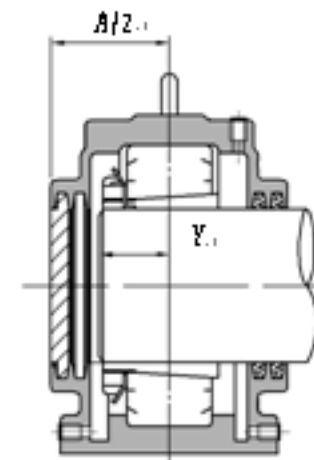

SD5-SD5G-SD6-SD6G Series

轴径 Shaft dia. mm d	轴承座代号 Housing numbers		基本尺寸Dimensions mm.													大致 Approx. S	重量 Mass kg	公称代号 Nominal number 球面滚子轴承 Spherical roller bearings	大致 Approx. mm Y	密封 代号 Seal number
	自由侧 free side	固定侧 fixed side	D	H	J	J ₁	N ₁	N	A	L	A ₁	H ₁	H ₂	g	t					
150	SD534	SD534G	310	180	510	140	32	52	270	620	230	60	360	96	M24	M30	95	22234BK;H3134	75	ZF34
160	SD536	SD536G	320	190	540	150	32	52	280	650	240	60	380	96	M24	M30	110	22236BK;H3136	76	ZF36
170	SD538	SD538G	340	200	570	160	35	55	290	700	260	65	400	102	M30	M30	130	22238BK;H3138	80	ZF38
180	SD540	SD540G	360	210	610	170	35	55	300	740	270	65	420	108	M30	M30	150	22240BK;H3140	84	ZF40
200	SD544	SD544G	400	240	680	190	40	60	330	820	300	70	475	118	M30	M36	210	22244BK;H3144	90	ZF44
220	SD548	SD548G	440	260	740	200	42	62	340	880	310	85	515	130	M36	M36	240	22248BK;H3148	98	ZF48
240	SD552	SD552G	480	280	790	210	42	62	370	940	340	85	560	140	M36	M36	320	22252BK;H3152	105	ZF52
260	SD556	SD556G	500	300	830	230	50	70	390	990	370	100	590	140	M36	M42	370	22256BK;H3156	107	ZF56
280	SD560	SD560G	540	325	890	250	50	70	410	1060	390	100	640	150	M36	M42	460	22260BK;H3160	114	ZF60
300	SD564	SD564G	580	355	930	270	57	77	440	1110	420	110	690	160	M42	M48	560	22264BK;H3164	122	ZF64
150	SD634	SD634G	360	210	610	170	35	55	300	740	270	65	420	130	M30	M30	150	22334BK;H2334	92	ZF34
160	SD636	SD636G	380	225	640	180	40	60	320	780	290	70	450	136	M30	M36	180	22336BK;H2336	96	ZF36
170	SD638	SD638G	400	240	680	190	40	60	330	820	300	70	475	142	M30	M36	210	22338BK;H2338	100	ZF38
180	SD640	SD640G	420	250	710	200	42	62	350	860	320	85	500	148	M36	M36	240	22340BK;H2340	104	ZF40
200	SD644	SD644G	460	280	770	210	42	62	360	920	330	85	550	155	M36	M36	300	22344BK;H2344	109	ZF44
220	SD648	SD648G	500	300	830	230	50	70	390	990	370	100	590	165	M36	M42	370	22348BK;H2348	116	ZF48
240	SD652	SD652G	540	325	890	250	50	70	410	1060	390	100	640	175	M36	M42	460	22352BK;H2352	123	ZF52
260	SD656	SD656G	580	355	930	270	57	77	440	1110	420	110	690	185	M42	M48	560	22356BK;H2356	130	ZF56