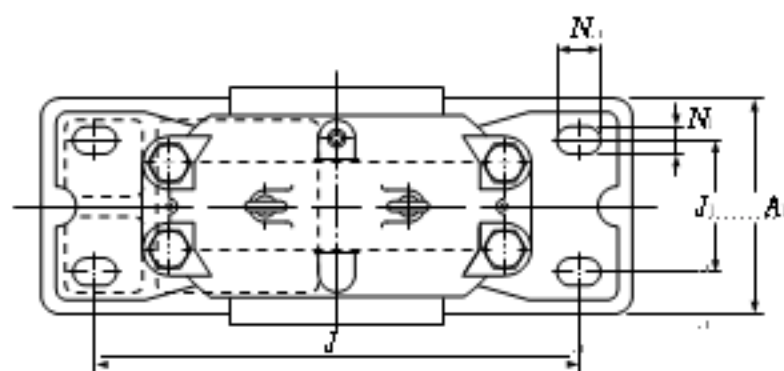

SD5-SD5G-SD6-SD6G Series

轴径 Shaft dia. mm d	轴承座代号 Housing numbers		基本尺寸Dimensions mm.													大致 Approx. S	重量 Mass kg	公称代号 Nominal number 球面滚子轴承 Spherical roller bearings	大致 Approx. mm Y	密封 代号 Seal number
	自由侧 free side	固定侧 fixed side	D	H	J	J ₁	N ₁	N	A	L	A ₁	H ₁	H ₂	g	t					
150	SD534	SD534G	310	180	510	140	32	52	270	620	230	60	360	96	M24	M30	95	22234BK;H3134	75	ZF34
160	SD536	SD536G	320	190	540	150	32	52	280	650	240	60	380	96	M24	M30	110	22236BK;H3136	76	ZF36
170	SD538	SD538G	340	200	570	160	35	55	290	700	260	65	400	102	M30	M30	130	22238BK;H3138	80	ZF38
180	SD540	SD540G	360	210	610	170	35	55	300	740	270	65	420	108	M30	M30	150	22240BK;H3140	84	ZF40
200	SD544	SD544G	400	240	680	190	40	60	330	820	300	70	475	118	M30	M36	210	22244BK;H3144	90	ZF44
220	SD548	SD548G	440	260	740	200	42	62	340	880	310	85	515	130	M36	M36	240	22248BK;H3148	98	ZF48
240	SD552	SD552G	480	280	790	210	42	62	370	940	340	85	560	140	M36	M36	320	22252BK;H3152	105	ZF52
260	SD556	SD556G	500	300	830	230	50	70	390	990	370	100	590	140	M36	M42	370	22256BK;H3156	107	ZF56
280	SD560	SD560G	540	325	890	250	50	70	410	1060	390	100	640	150	M36	M42	460	22260BK;H3160	114	ZF60
300	SD564	SD564G	580	355	930	270	57	77	440	1110	420	110	690	160	M42	M48	560	22264BK;H3164	122	ZF64
150	SD634	SD634G	360	210	610	170	35	55	300	740	270	65	420	130	M30	M30	150	22334BK;H2334	92	ZF34
160	SD636	SD636G	380	225	640	180	40	60	320	780	290	70	450	136	M30	M36	180	22336BK;H2336	96	ZF36
170	SD638	SD638G	400	240	680	190	40	60	330	820	300	70	475	142	M30	M36	210	22338BK;H2338	100	ZF38
180	SD640	SD640G	420	250	710	200	42	62	350	860	320	85	500	148	M36	M36	240	22340BK;H2340	104	ZF40
200	SD644	SD644G	460	280	770	210	42	62	360	920	330	85	550	155	M36	M36	300	22344BK;H2344	109	ZF44
220	SD648	SD648G	500	300	830	230	50	70	390	990	370	100	590	165	M36	M42	370	22348BK;H2348	116	ZF48
240	SD652	SD652G	540	325	890	250	50	70	410	1060	390	100	640	175	M36	M42	460	22352BK;H2352	123	ZF52
260	SD656	SD656G	580	355	930	270	57	77	440	1110	420	110	690	185	M42	M48	560	22356BK;H2356	130	ZF56