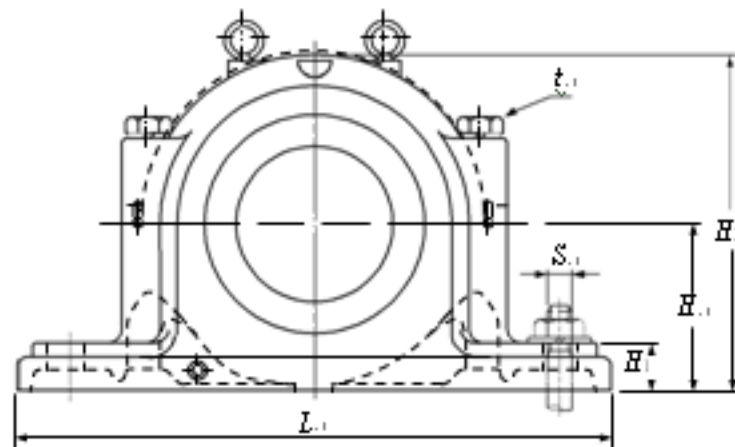

SD5-SD5G-SD6-SD6G Series

轴径 Shaft dia. mm d	轴承座代号 Housing numbers		基本尺寸Dimensions mm.													大致 Approx. S	重量 Mass kg	公称代号 Nominal number 球面滚子轴承 Spherical roller bearings	大致 Approx. mm Y	密封 代号 Seal number
	自由侧 free side	固定侧 fixed side	D	H	J	J ₁	N ₁	N	A	L	A ₁	H ₁	H ₂	g	t					
150	SD534	SD534G	310	180	510	140	32	52	270	620	230	60	360	96	M24	M30	95	22234BK;H3134	75	ZF34
160	SD536	SD536G	320	190	540	150	32	52	280	650	240	60	380	96	M24	M30	110	22236BK;H3136	76	ZF36
170	SD538	SD538G	340	200	570	160	35	55	290	700	260	65	400	102	M30	M30	130	22238BK;H3138	80	ZF38
180	SD540	SD540G	360	210	610	170	35	55	300	740	270	65	420	108	M30	M30	150	22240BK;H3140	84	ZF40
200	SD544	SD544G	400	240	680	190	40	60	330	820	300	70	475	118	M30	M36	210	22244BK;H3144	90	ZF44
220	SD548	SD548G	440	260	740	200	42	62	340	880	310	85	515	130	M36	M36	240	22248BK;H3148	98	ZF48
240	SD552	SD552G	480	280	790	210	42	62	370	940	340	85	560	140	M36	M36	320	22252BK;H3152	105	ZF52
260	SD556	SD556G	500	300	830	230	50	70	390	990	370	100	590	140	M36	M42	370	22256BK;H3156	107	ZF56
280	SD560	SD560G	540	325	890	250	50	70	410	1060	390	100	640	150	M36	M42	460	22260BK;H3160	114	ZF60
300	SD564	SD564G	580	355	930	270	57	77	440	1110	420	110	690	160	M42	M48	560	22264BK;H3164	122	ZF64
150	SD634	SD634G	360	210	610	170	35	55	300	740	270	65	420	130	M30	M30	150	22334BK;H2334	92	ZF34
160	SD636	SD636G	380	225	640	180	40	60	320	780	290	70	450	136	M30	M36	180	22336BK;H2336	96	ZF36
170	SD638	SD638G	400	240	680	190	40	60	330	820	300	70	475	142	M30	M36	210	22338BK;H2338	100	ZF38
180	SD640	SD640G	420	250	710	200	42	62	350	860	320	85	500	148	M36	M36	240	22340BK;H2340	104	ZF40
200	SD644	SD644G	460	280	770	210	42	62	360	920	330	85	550	155	M36	M36	300	22344BK;H2344	109	ZF44
220	SD648	SD648G	500	300	830	230	50	70	390	990	370	100	590	165	M36	M42	370	22348BK;H2348	116	ZF48
240	SD652	SD652G	540	325	890	250	50	70	410	1060	390	100	640	175	M36	M42	460	22352BK;H2352	123	ZF52
260	SD656	SD656G	580	355	930	270	57	77	440	1110	420	110	690	185	M42	M48	560	22356BK;H2356	130	ZF56